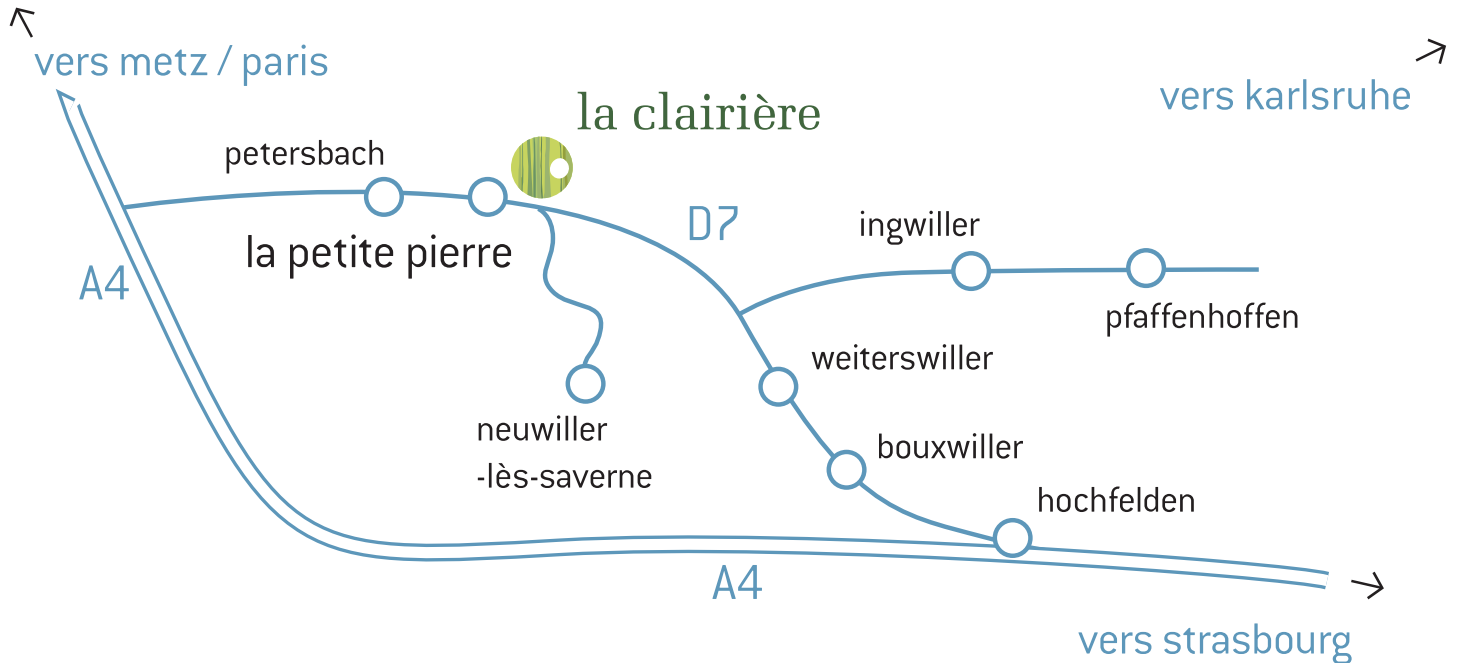

# la clairière **PLAN D'ACCÈS**

spahotel

### Aéroport Strasbourg/Entzheim

Environ 50 minutes en voiture.

### De Frankfurt-Karlsruhe

- Autoroute A35 direction Frankfurt, Karlsruhe.

- Sortie Baden-Baden.

- Suivre Soufflenheim, Haguenau, Pfaffenhoffen,

Obermodern, Ingwiller, La Petite Pierre.

## A LA PETITE PIERRE,

**au centre du village :**

- D7 "route d'Ingwiller"

- La Clairière se situe à 2 km,

direction Ingwiller.

la clairière  
spahotel

63, route d'Ingwiller, 67290 La Petite Pierre

Alsace - France